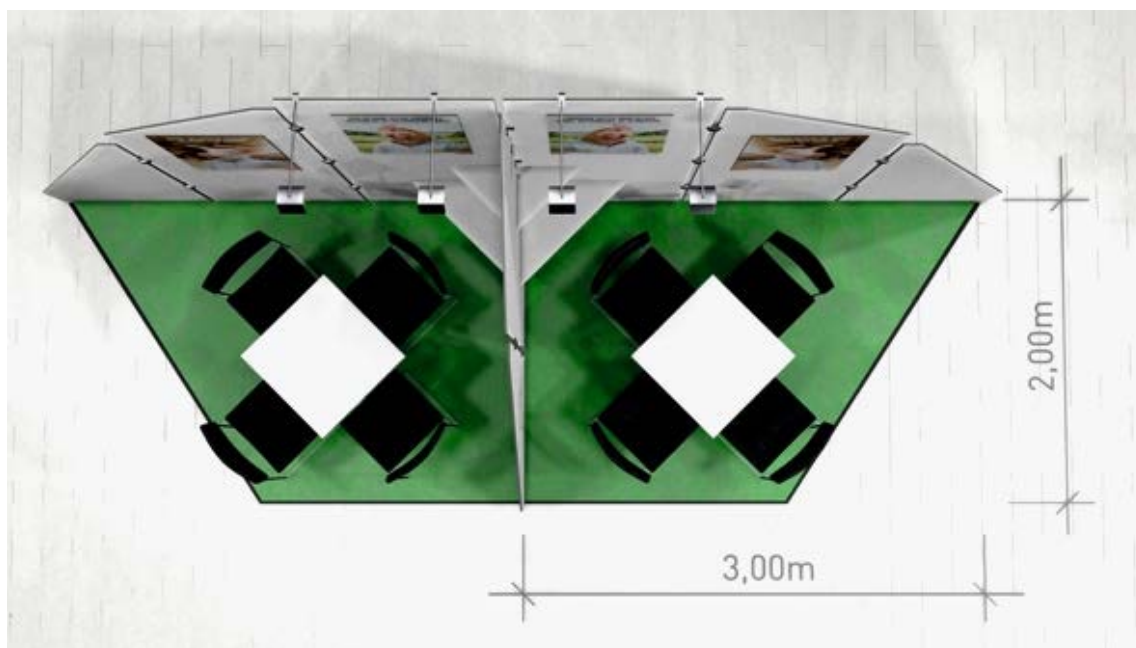

### Messestand-Beispiele – Impressionen

### Messestand-Bestandteile

## Messestand-Bestandteile – Standmaße

**SITZTISCH – TONDA 70/70**

|          |                           |
|----------|---------------------------|
| Art.-Nr. | 112501                    |
| Farbe    | weiß                      |
| Gestell  | Chrom matt                |
| Platte   | Holzwerkstoff beschichtet |
| Breite   | 70 cm                     |
| Tiefe    | 70 cm                     |
| Höhe     | 75 cm                     |

## Messestand-Ausstattung

- Teppich: Material Ripps, B1 schwerentflammbar, mit doppelseitigem Klebeband montiert und Abdeckfolie versehen. Inkl. Abbau und Entsorgung.
- Standbau: Wandplatten in verschiedenen Höhen, 13mm Span weiß beschichtet
- Möblierung: Runder Sitztisch mit 4 Besprechungsstühlen, Ausführung wie bebildert, inkl. An- und Abtransport.
- Anlieferung, Montage/Demontage der Standelemente.
- Stromversorgung an jedem Tisch und 2 Auslegeslots (Licht) pro Standeinheit.