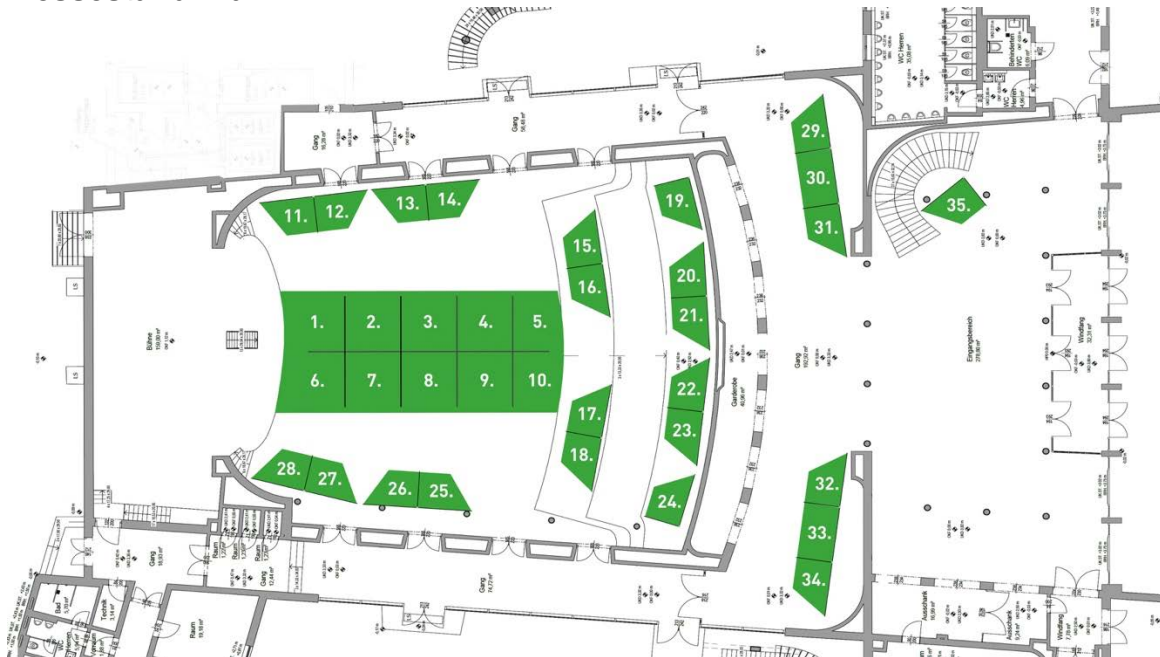

### Messestand-Bestandteile

## Messestand-Bestandteile – Standmaße

**SITZTISCH – TONDA 70/70**

|          |                           |
|----------|---------------------------|
| Art.-Nr. | 112501                    |
| Farbe    | weiß                      |
| Gestell  | Chrom matt                |
| Platte   | Holzwerkstoff beschichtet |
| Breite   | 70 cm                     |
| Tiefe    | 70 cm                     |
| Höhe     | 75 cm                     |

**STUHL – BONNI**

|          |               |
|----------|---------------|
| Art.-Nr. | 112501        |
| Farbe    | schwarz       |
| Gestell  | Chrom         |
| Sitz     | Polster Stoff |
| Breite   | 48 cm         |
| Tiefe    | 52 cm         |
| Höhe     | 75 cm         |
| Sitzhöhe | 44 cm         |

## Messestand Plan