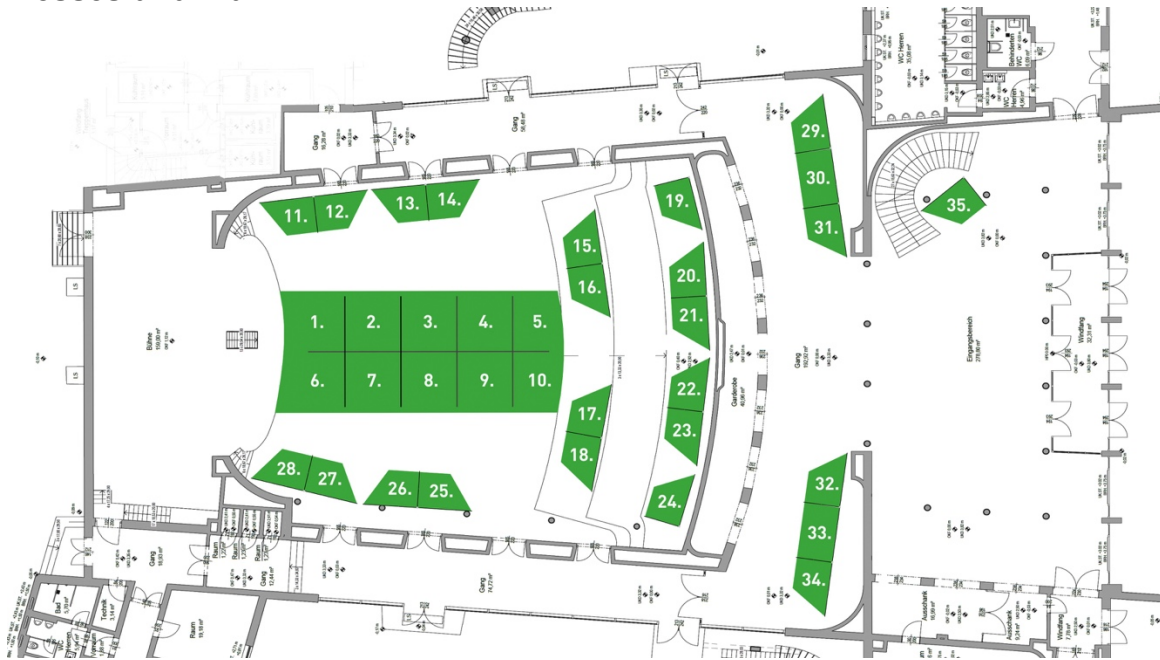

MESSESTAND INFORMATION

Messestand-Beispiele – Impressionen

Messestand-Bestandteile

Messestand-Bestandteile – Standmaße

SITZTISCH – TONDA 70/70

Art.-Nr.	112501
Farbe	weiß
Gestell	Chrom matt
Platte	Holzwerkstoff beschichtet
Breite	70 cm
Tiefe	70 cm
Höhe	75 cm

STUHL – BONNI

Art.-Nr.	112501
Farbe	schwarz
Gestell	Chrom
Sitz	Polster Stoff
Breite	48 cm
Tiefe	52 cm
Höhe	75 cm
Sitzhöhe	44 cm

Messestand Plan

Messestand-Ausstattung

- Teppich: Material Ripps, B1 schwerentflammbar, mit doppelseitigem Klebeband montiert und Abdeckfolie versehen. Inkl. Abbau und Entsorgung.
- Standbau: Wandplatten in verschiedenen Höhen, 13mm Span weiß beschichtet
- Möblierung: Runder Sitztisch mit 4 Besprechungsstühlen, Ausführung wie bebildert, inkl. An- und Abtransport.
- Anlieferung, Montage/Demontage der Standelemente.
- Stromversorgung an jedem Tisch und 2 Auslegeslots (Licht) pro Standeinheit.

Säulenvitrine SV01

Farbe: Glas / weiß
Profil Aluminium
Höhe: 190 cm
Breite / Tiefe: 50x50cm
Preis: 195,- € zzgl. MwSt.

Prospektständer – P01

Gestell - Metall grau
Ablage 6x DinA4
Höhe 157 cm
Breite/Tiefe: 44x40cm
Preis: 75,- € zzgl. MwSt.

Prospektständer – P02

Farbe: Acryl klar
Ablage 6x DinA4
Höhe 154 cm
Breite/Tiefe: 42x30cm
Preis: 95,-- € zzgl. MwSt.

Stehtisch mit Husse – weiß

Gestell - Metall weiß
Platte - Kunststoff
Höhe 113 cm
Durchmesser 70 cm
Preis: 85,-- € zzgl. MwSt.