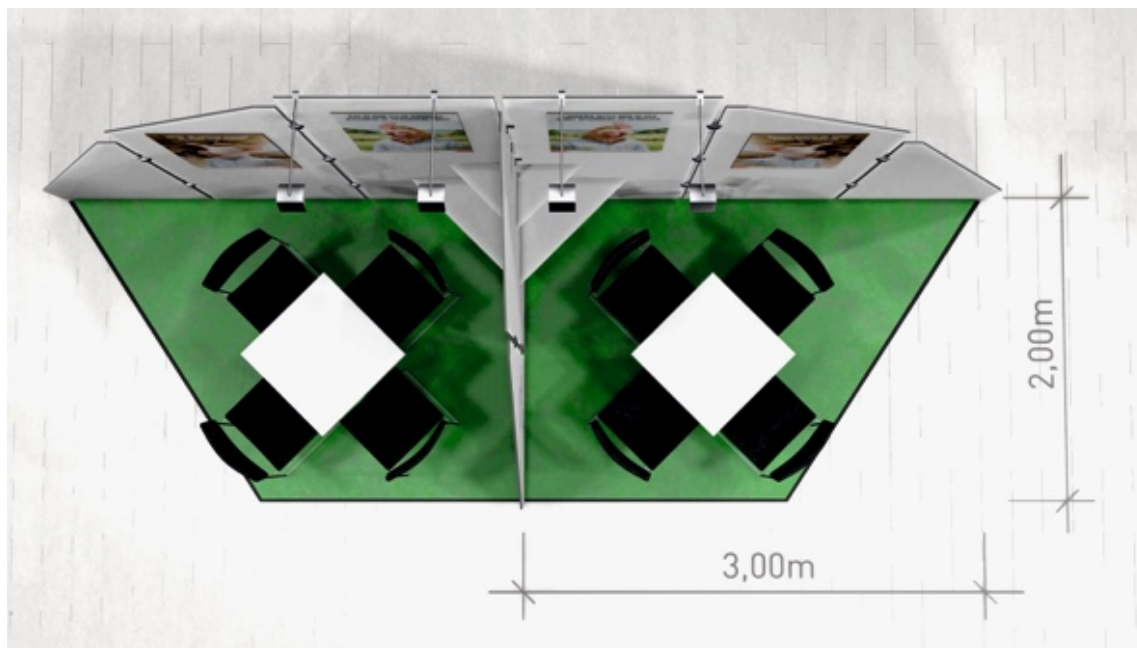

MESSESTAND INFORMATION

Messestand-Beispiele – Impressionen

Messestand-Bestandteile

Messestand-Bestandteile – Standmaße

SITZTISCH – TONDA 70/70

Art.-Nr.	112501
Farbe	weiß
Gestell	Chrom matt
Platte	Holzwerkstoff beschichtet
Breite	70 cm
Tiefe	70 cm
Höhe	75 cm

STUHL – BONNI

Art.-Nr.	112501
Farbe	schwarz
Gestell	Chrom
Sitz	Polster Stoff
Breite	48 cm
Tiefe	52 cm
Höhe	75 cm
Sitzhöhe	44 cm

Messestand Plan

Messestand-Ausstattung

- Teppich: Material Ripps, B1 schwerentflammbar, mit doppelseitigem Klebeband montiert und Abdeckfolie versehen. Inkl. Abbau und Entsorgung.
- Standbau: Wandplatten in verschiedenen Höhen, 13mm Span weiß beschichtet
- Möblierung: Runder Sitztisch mit 4 Besprechungsstühlen, Ausführung wie bebildert, inkl. An- und Abtransport.
- Anlieferung, Montage/Demontage der Standelemente.
- Stromversorgung an jedem Tisch und 2 Auslegeslots (Licht) pro Standeinheit.

Sideboard SB02

Farbe: weiß
Profil: Holzwerkstoff
Höhe: 80 cm
Breite / Tiefe: 80x40cm
Preis: 95,-- € zzgl. MwSt.

Tischvitrine TV01

Farbe: Glas / weiß
Profil Aluminium/weiß
Höhe: 95 cm
Breite / Tiefe: 100x50cm
Preis: 140,-- € zzgl. MwSt.

Säulenvitrine SV01

Farbe: Glas / weiß
Profil Aluminium
Höhe: 190 cm
Breite / Tiefe: 50x50cm
Preis: 195,- € zzgl. MwSt.

Prospektständer – P01

Gestell - Metall grau
Ablage 6x DinA4
Höhe 157 cm
Breite/Tiefe: 44x40cm
Preis: 75,- € zzgl. MwSt.